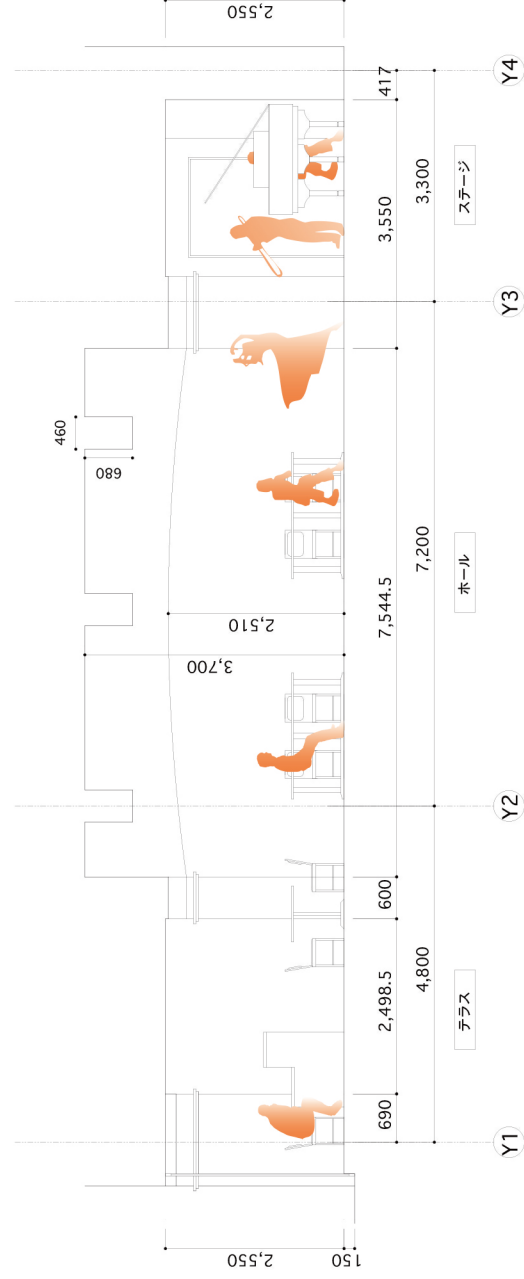

ステージ展開図

A-A'断面図

chief

draw

check

date

2007.12

project

gioia mia

title

展開図/断面図

scale

A3:1/80

No

A-02