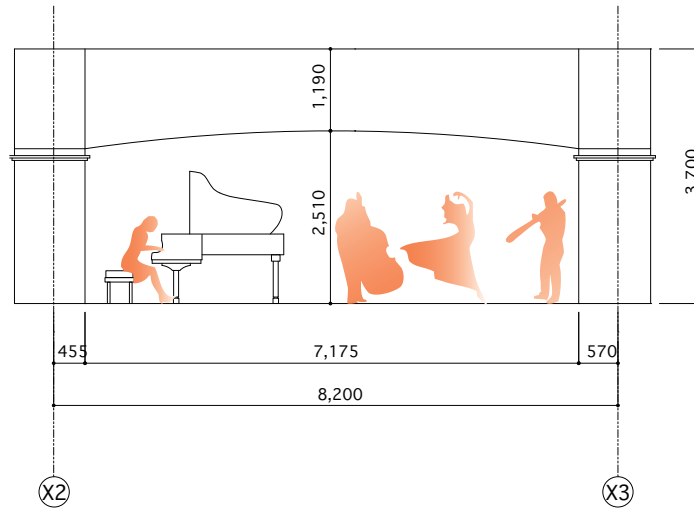

chief +  
draw +  
check +  
date

project gioia mia

title 平面図

scale A3:1/80

No A-01

ステージ展開図

A-A'断面図