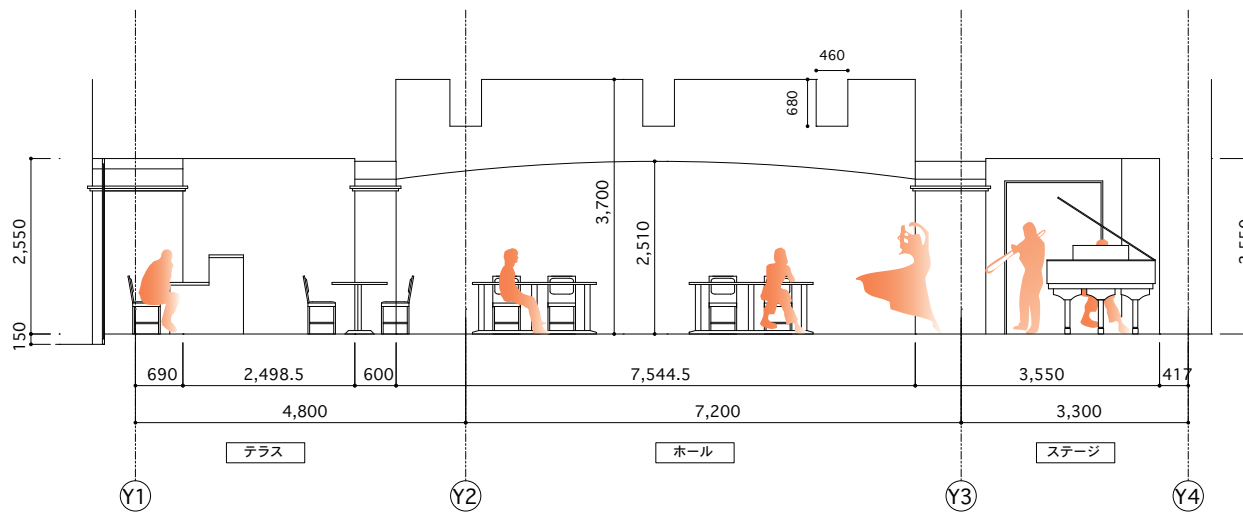

chief +  
draw +  
check +  
date

project gioia mia

title 平面図

scale A3:1/80

No A-01

ステージ展開図

A-A'断面図